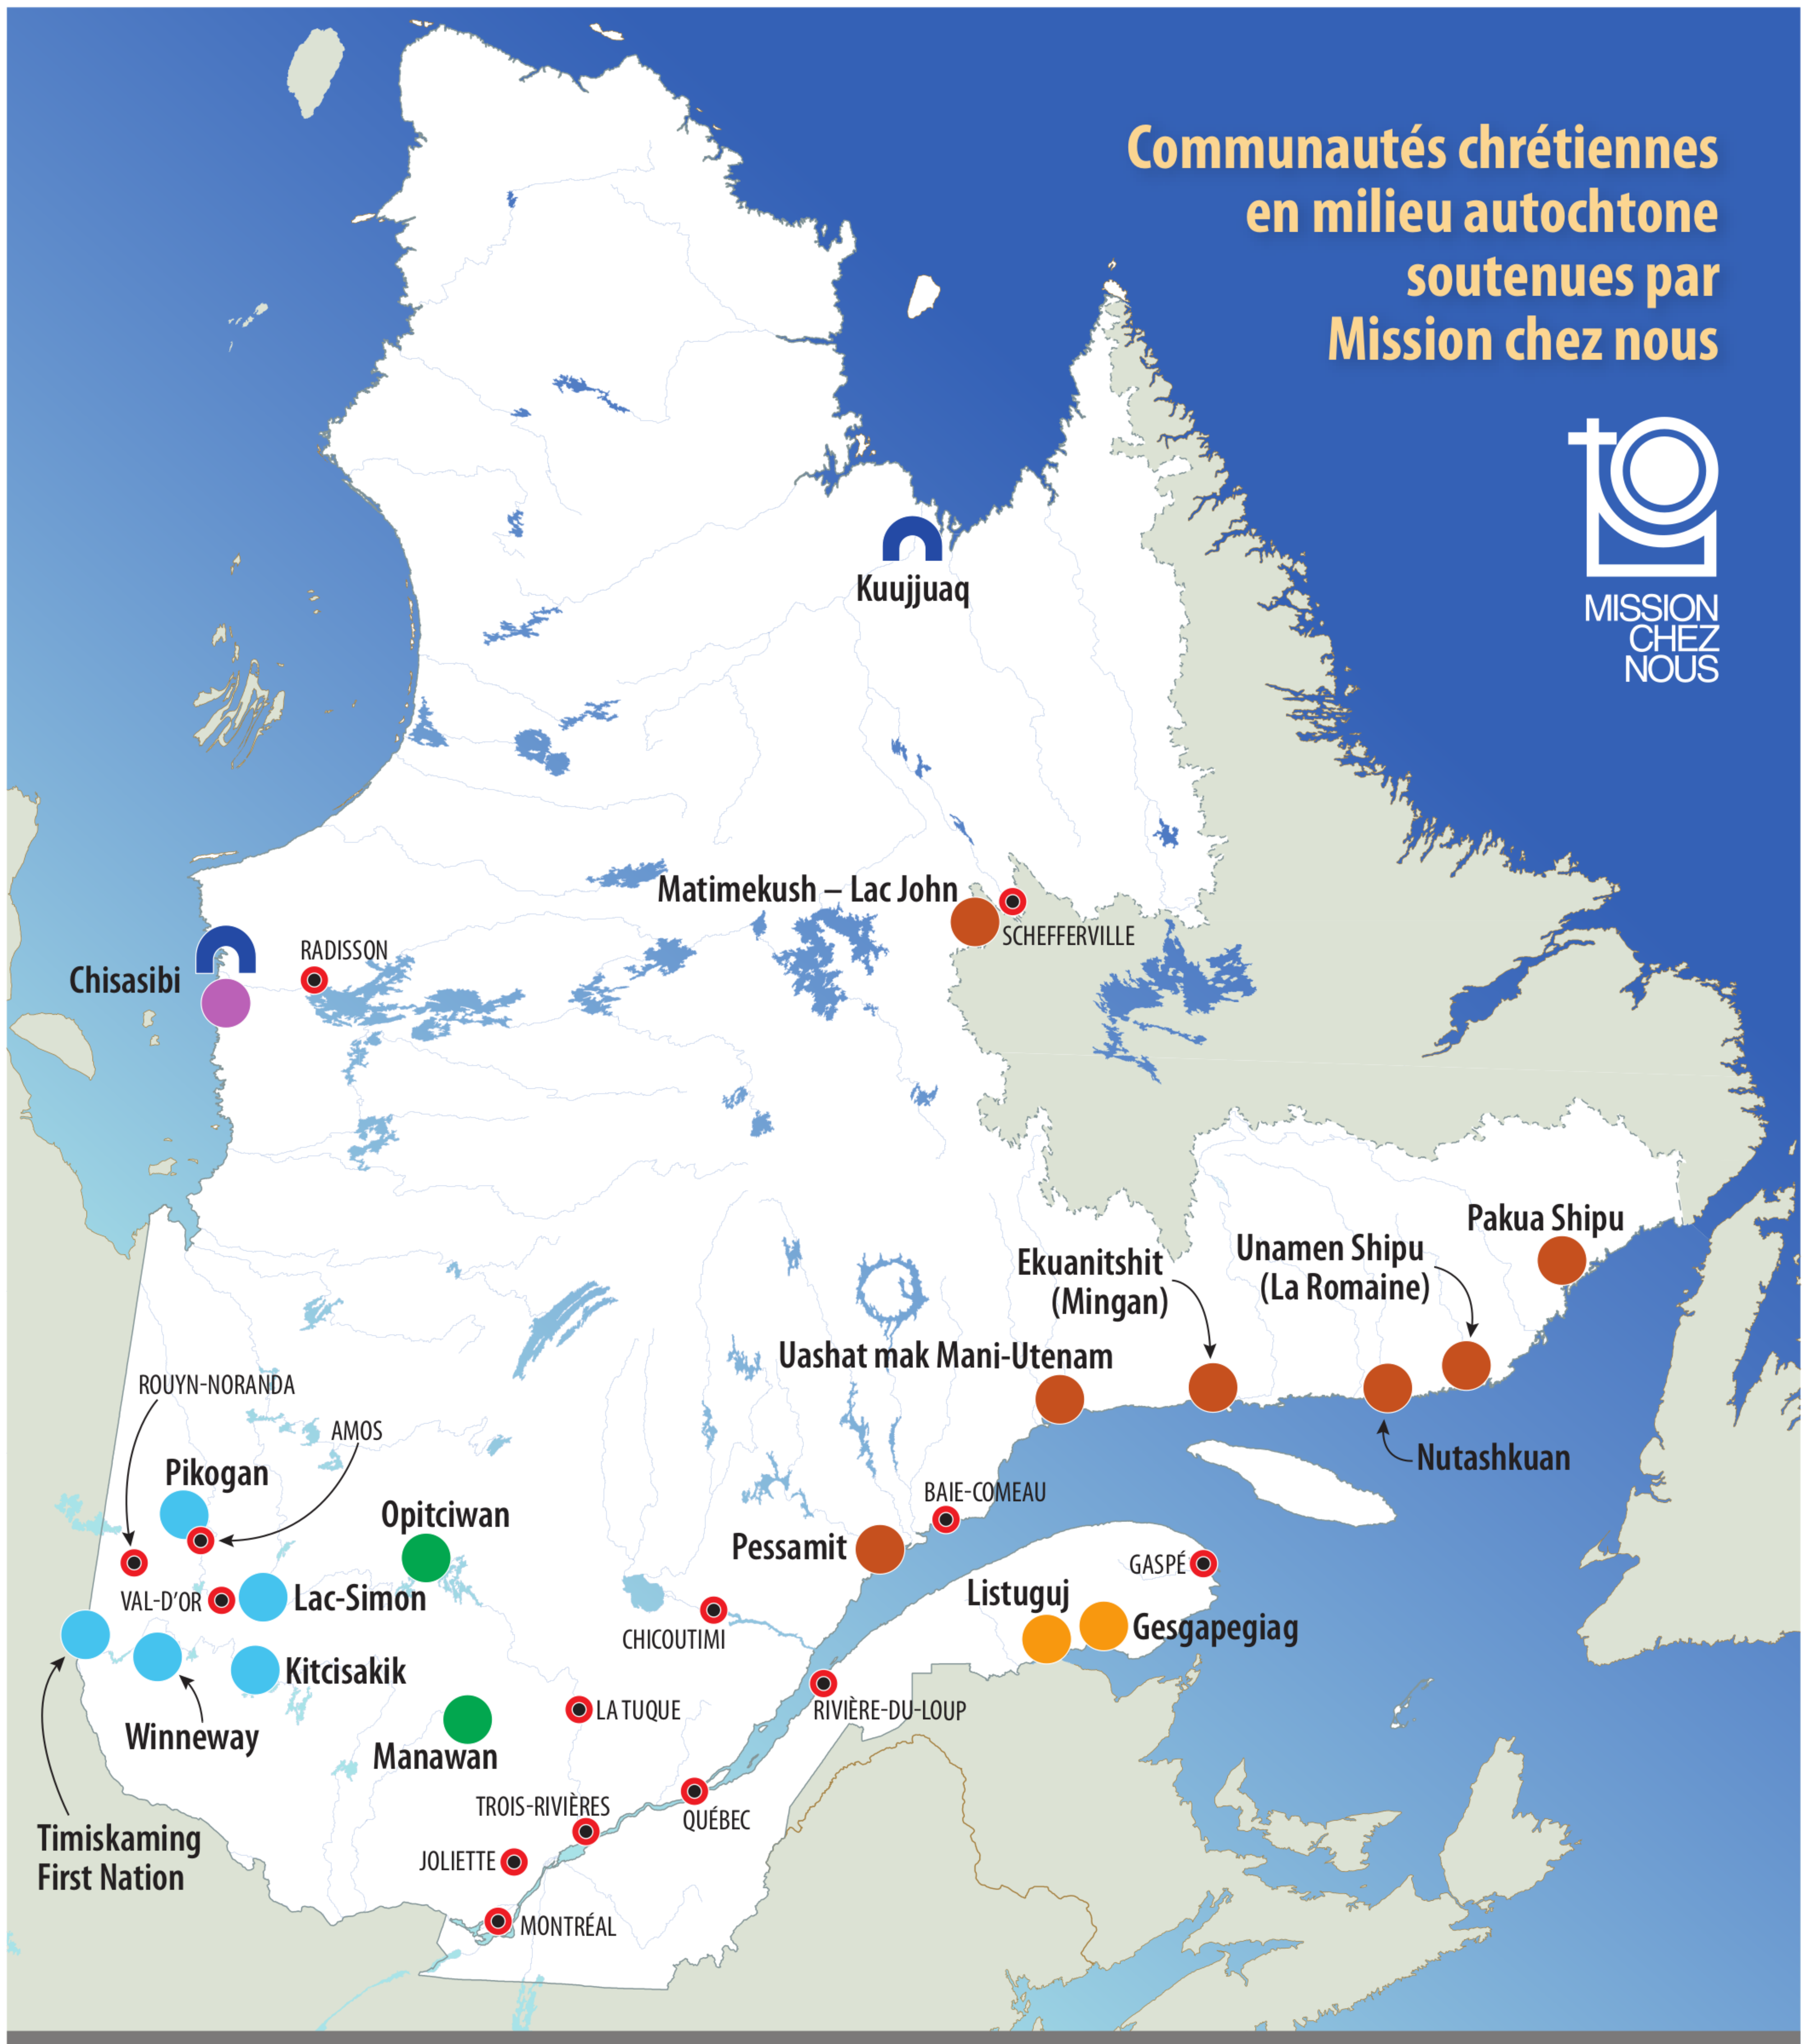

## MISSION EN TERRITOIRE INUIT

Mission Notre-Dame-de-Fatima (Kuuujuaq)

## MISSION EN TERRITOIRE CRI

Mission Saint-Joseph (Chisasibi)

## MISSIONS EN TERRITOIRE ANICINABE

Mission Sainte-Kateri-Tekakwitha (Timiskaming First Nation)

Mission Sainte-Anne (Long Point First Nation – Winneway)

Mission Sainte-Clothilde (Kitcisakik)

Mission Saint-Georges (Lac-Simon)

## MISSIONS EN TERRITOIRE INNU

Paroisse Notre-Dame-des-Indiens (Matimekush – Lac John)

Mission Notre-Dame (Pessamit)

Mission Kateri-Tekakwitha (Uashat)

Mission Notre-Dame-du-Cap (Mani-Utenam)

Mission Saint-Georges (Ekuanitshit)