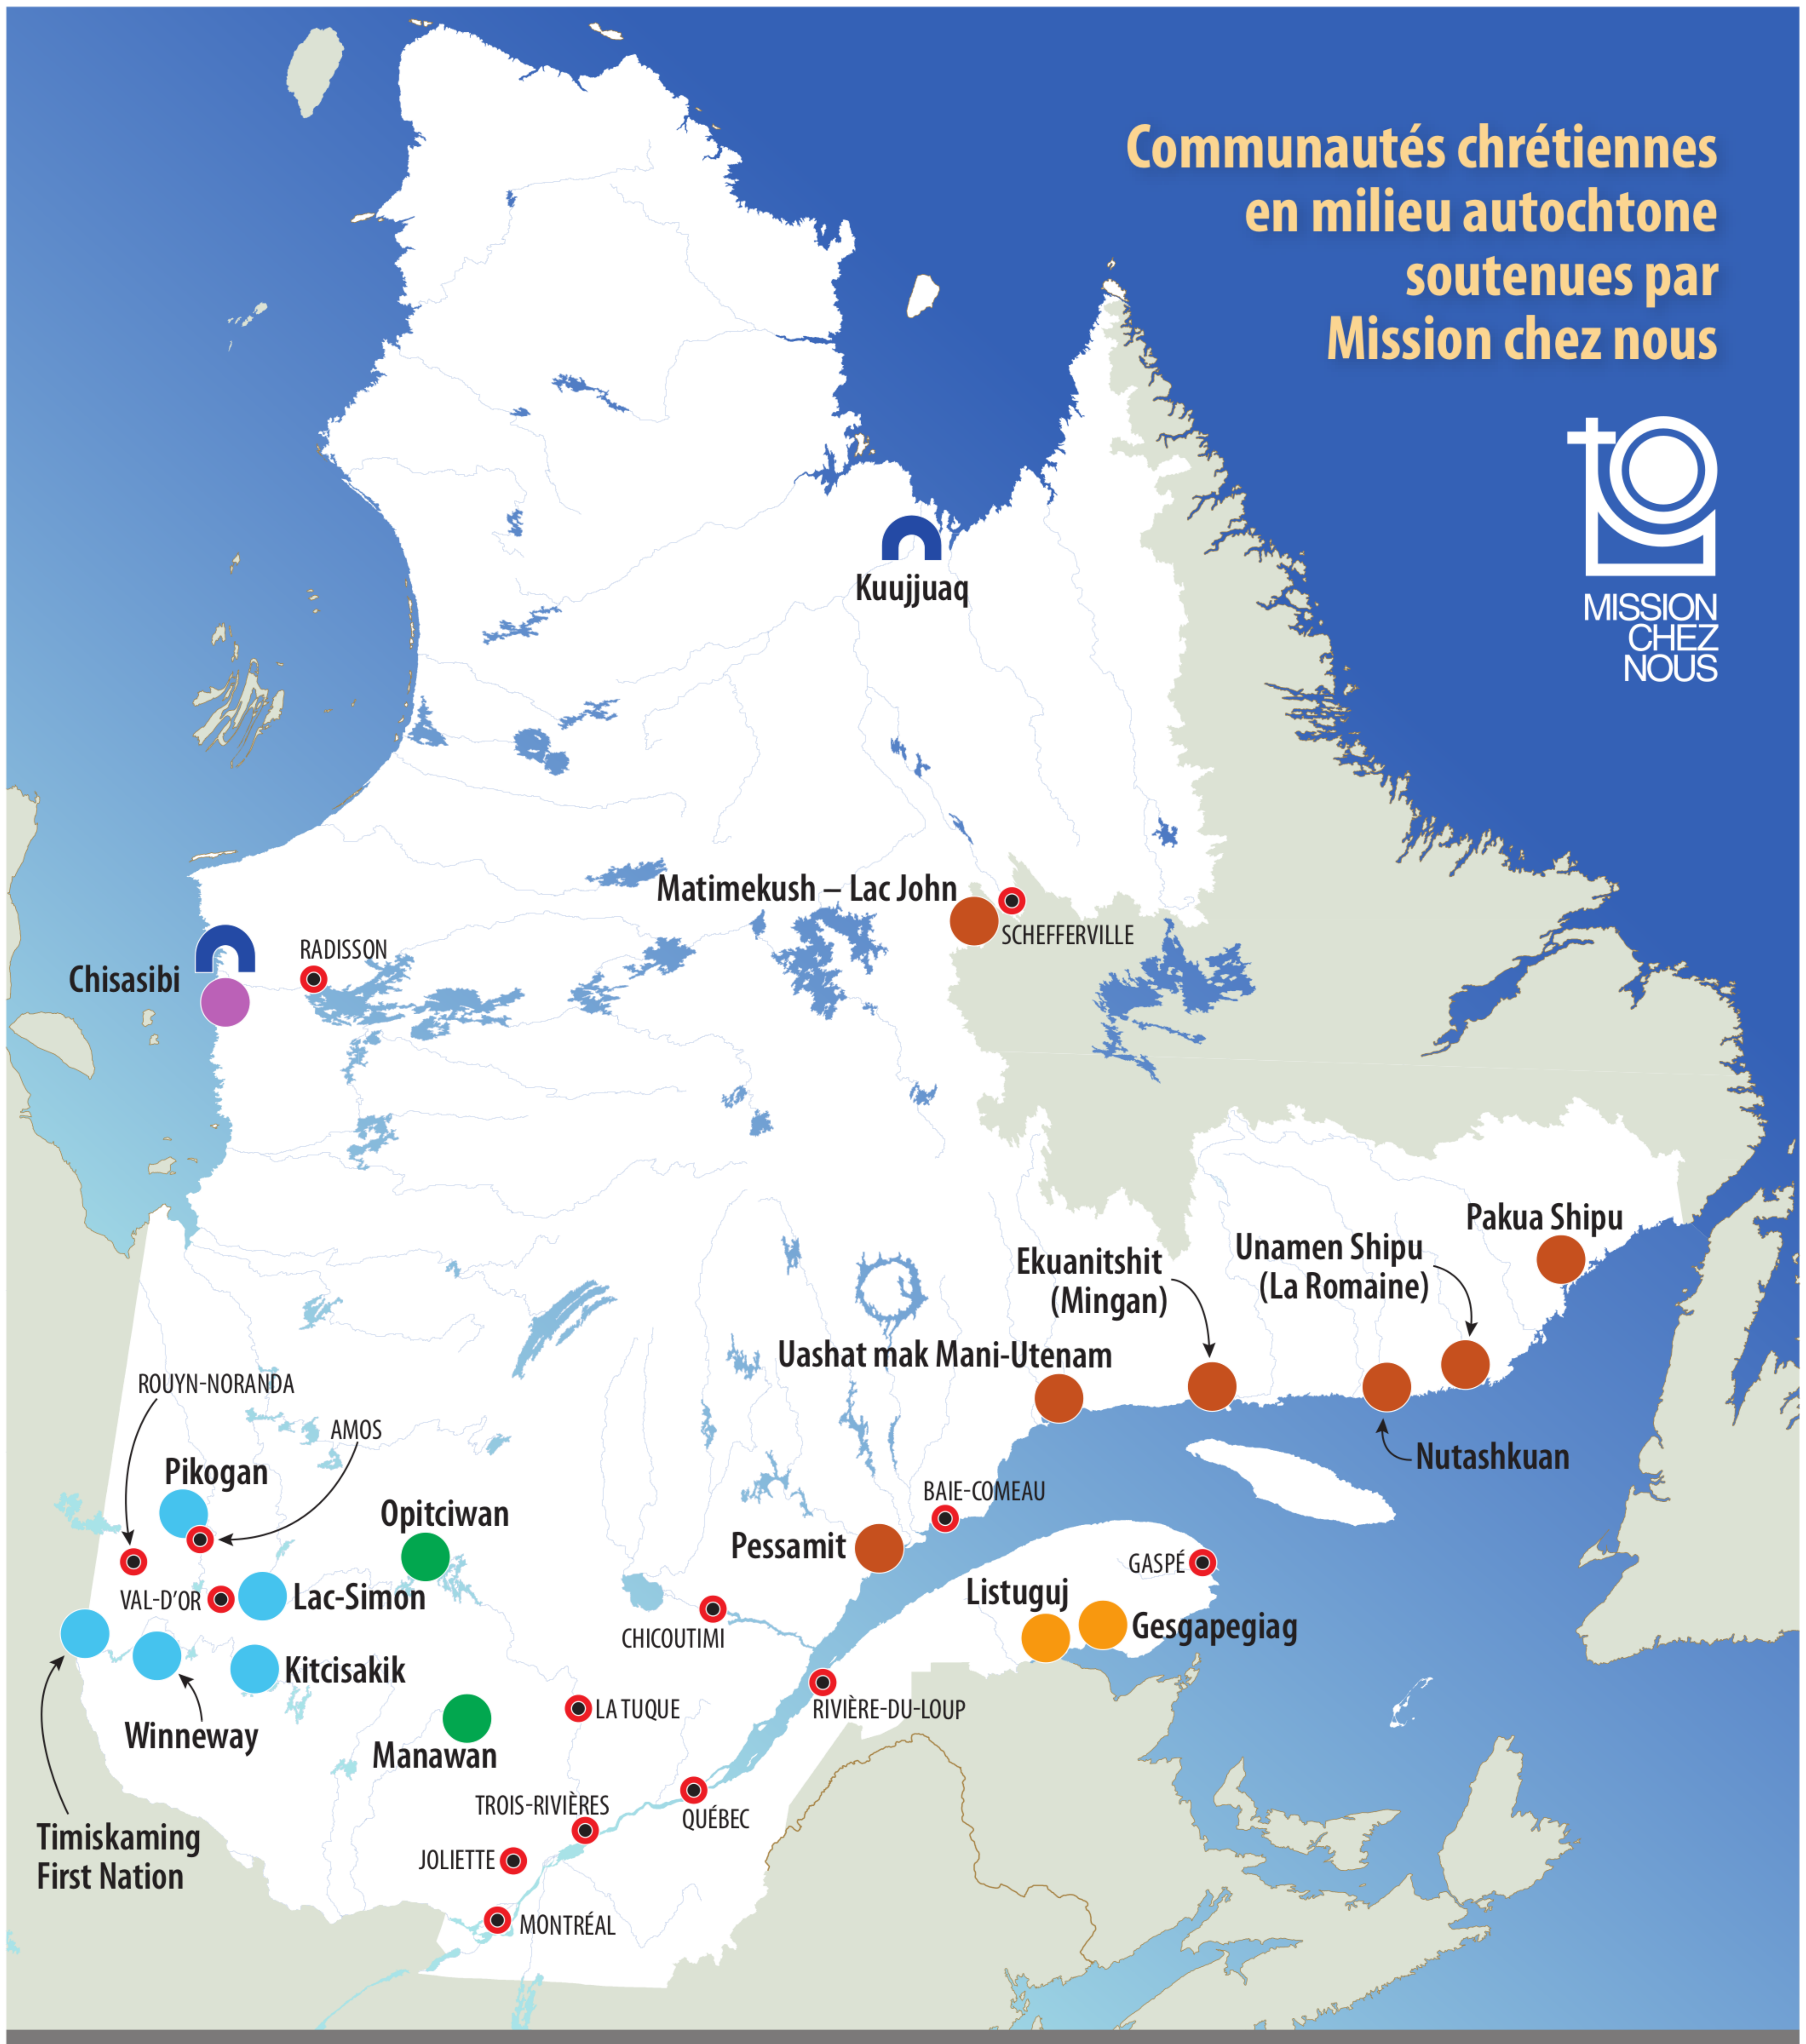

Communautés chrétiennes en milieu autochtone soutenues par Mission chez nous

MISSION EN TERRITOIRE INUIT

Mission Notre-Dame-de-Fatima (Kuujuuaq)

MISSION EN TERRITOIRE CRI

Mission Saint-Joseph (Chisasibi)

MISSIONS EN TERRITOIRE ANICINABE

Mission Sainte-Kateri-Tekakwitha (Timiskaming First Nation)

Mission Sainte-Anne (Long Point First Nation – Winneway)

Mission Sainte-Clothilde (Kitcisakik)

Mission Saint-Georges (Lac-Simon)

Mission Sainte-Catherine (Pikogan)

MISSIONS EN TERRITOIRE INNU

Paroisse Notre-Dame-des-Indiens (Matimekush – Lac John)

Mission Notre-Dame (Pessamit)

Mission Kateri-Tekakwitha (Uashat)

Mission Notre-Dame-du-Cap (Mani-Utenam)

Mission Saint-Georges (Ekuanitshit)

Mission Notre-Dame-des-Indiens (Nutashkuan)

Mission Marie-Reine-des-Indiens (Unamen Shipu)

Paroisse Sacré-Cœur (La Romaine)

Mission Notre-Dame-de-la-Merci (Pakua Shipu)

MISSIONS EN TERRITOIRE ATIKAMEKW

Mission Saint-Étienne (Opitciwan)